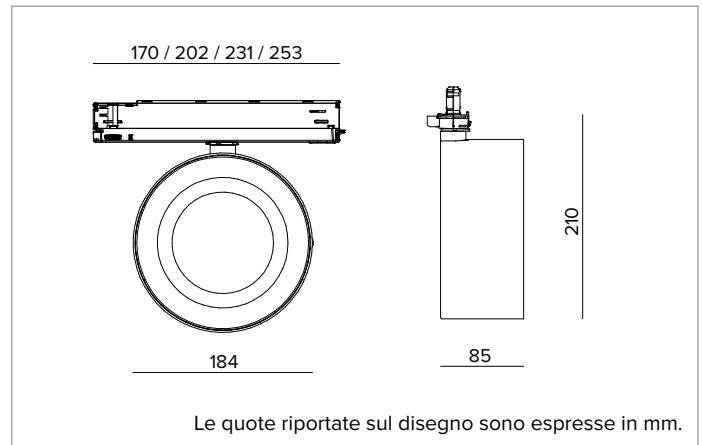

### Proiettore professionale orientabile a LED

	4000K	H(m)	D(m)	Emax(lx)
	Ra90		52°	
Fixture Power	42W	1	0.97	5357
Source Flux	5213lm	2	1.94	1339
Fixture Flux	4264lm	3	2.91	595
Efficacy	103lm/W	4	3.88	335
TS1231	Imax=1028cd/klm	Imax	5357cd	5
			4.85	214